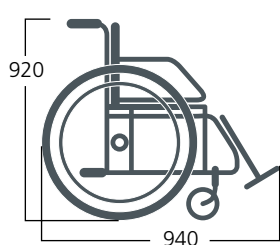

- Selbstständiges Verladen des Rollstuhls mit zuverlässiger EDAG-Technik
- 4 Sitzplätze + Rollstuhl beim VW Touran 5-Sitzer / 5 Sitzplätze + Rollstuhl beim VW Touran 7-Sitzer
- Crashgeschützte Positionierung des Rollstuhls
- Rückrüstung möglich
- Geeignet für E-fix und E-motion Systeme bis 38,0 kg
- Erforderlich: VW Touran I als 5- oder 7-Sitzer, ohne Zwischenboden

- Independent loading of your wheelchair with reliable EDAG technology
- 4 seats + wheelchair left in the VW Touran 5 seater / 5 seats in the VW Touran 7 seater
- Positioning of wheelchair protected from crash
- Backfitting possible
- Suitable for E-fix and E-motion systems up to a weight of 38 kg
- Required: VW Touran I as a 5 or 7 seater, without the intermediate floor

- Chargement autonome de la chaise roulante avec la fiabilité technique d'EDAG
- 4 places + chaise roulante dans un VW Touran à 5 places / 5 places dans un VW Touran à 7
- Protection contre crash grâce au positionnement de la chaise roulante
- Remise en place (comme avant) possible
- Approprié pour des systèmes E-fix et E-motion jusqu'à 38,0 kg
- Il vous faut un VW Touran I à 5 ou 7 places, sans faux fond au coffre

Geeignet sind Faltrollstühle bis zu einem Gewicht von 38,0 kg.
Maßangaben in mm

Bei abweichenden Maßen Überprüfung notwendig.

Wheelchairs to fold weight max. 38,0 kg

Measures in mm

Deviation must be proofed.

Approprié pour chaises roulantes pliables jusqu'à un

poids maximum de 38,0 kg · Mesures en mm

S'il y a une divergence dans les mesures,

une vérification est nécessaire.

VW TOURAN I

Fachhändler/Stockist/Concessionnaire:

EDAG Rollstuhl-Ladehilfe
Produktion und Vertrieb durch: