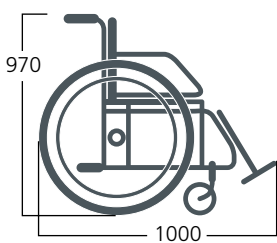

VW TOURAN II

DQS-zertifiziert
nach DIN EN ISO 9001

VW TOURAN II

BIS ZU 5 SITZPLÄTZE + ROLLSTUHL

EDAG Rollstuhl-Ladehilfe

EDAG wheelchair loading help system

EDAG Chaise roulante – Aide au chargement

- Selbstständiges Verladen des Rollstuhls mit zuverlässiger EDAG-Technik
- 4 Sitzplätze + Rollstuhl beim VW Touran 5-Sitzer / 5 Sitzplätze beim VW Touran 7-Sitzer
- Crashgeschützte Positionierung des Rollstuhls
- Rückrüstung möglich
- Geeignet für E-fix und E-motion Systeme bis 38,0 kg
- Erforderlich: VW Touran II als 5- oder 7-Sitzer, ohne Zwischenboden

- Independent loading of your wheelchair with reliable EDAG technology
- 4 seats + wheelchair left in the VW Touran 5 seater / 5 seats in the VW Touran 7 seater
- Positioning of wheelchair protected from crash
- Backfitting possible
- Suitable for E-fix and E-motion systems up to a weight of 38 kg
- Required: VW Touran II as a 5 or 7 seater, without the intermediate floor

- Chargement autonome de la chaise roulante avec la fiabilité technique d'EDAG
- 4 places + chaise roulante dans un VW Touran à 5 places / 5 places dans un VW Touran à 7
- Protection contre crash grâce au positionnement de la chaise roulante
- Remise en place (comme avant) possible
- Approprié pour des systèmes E-fix et E-motion jusqu'à 38,0 kg
- Il vous faut un VW Touran II à 5 ou 7 places, sans faux fond au coffre